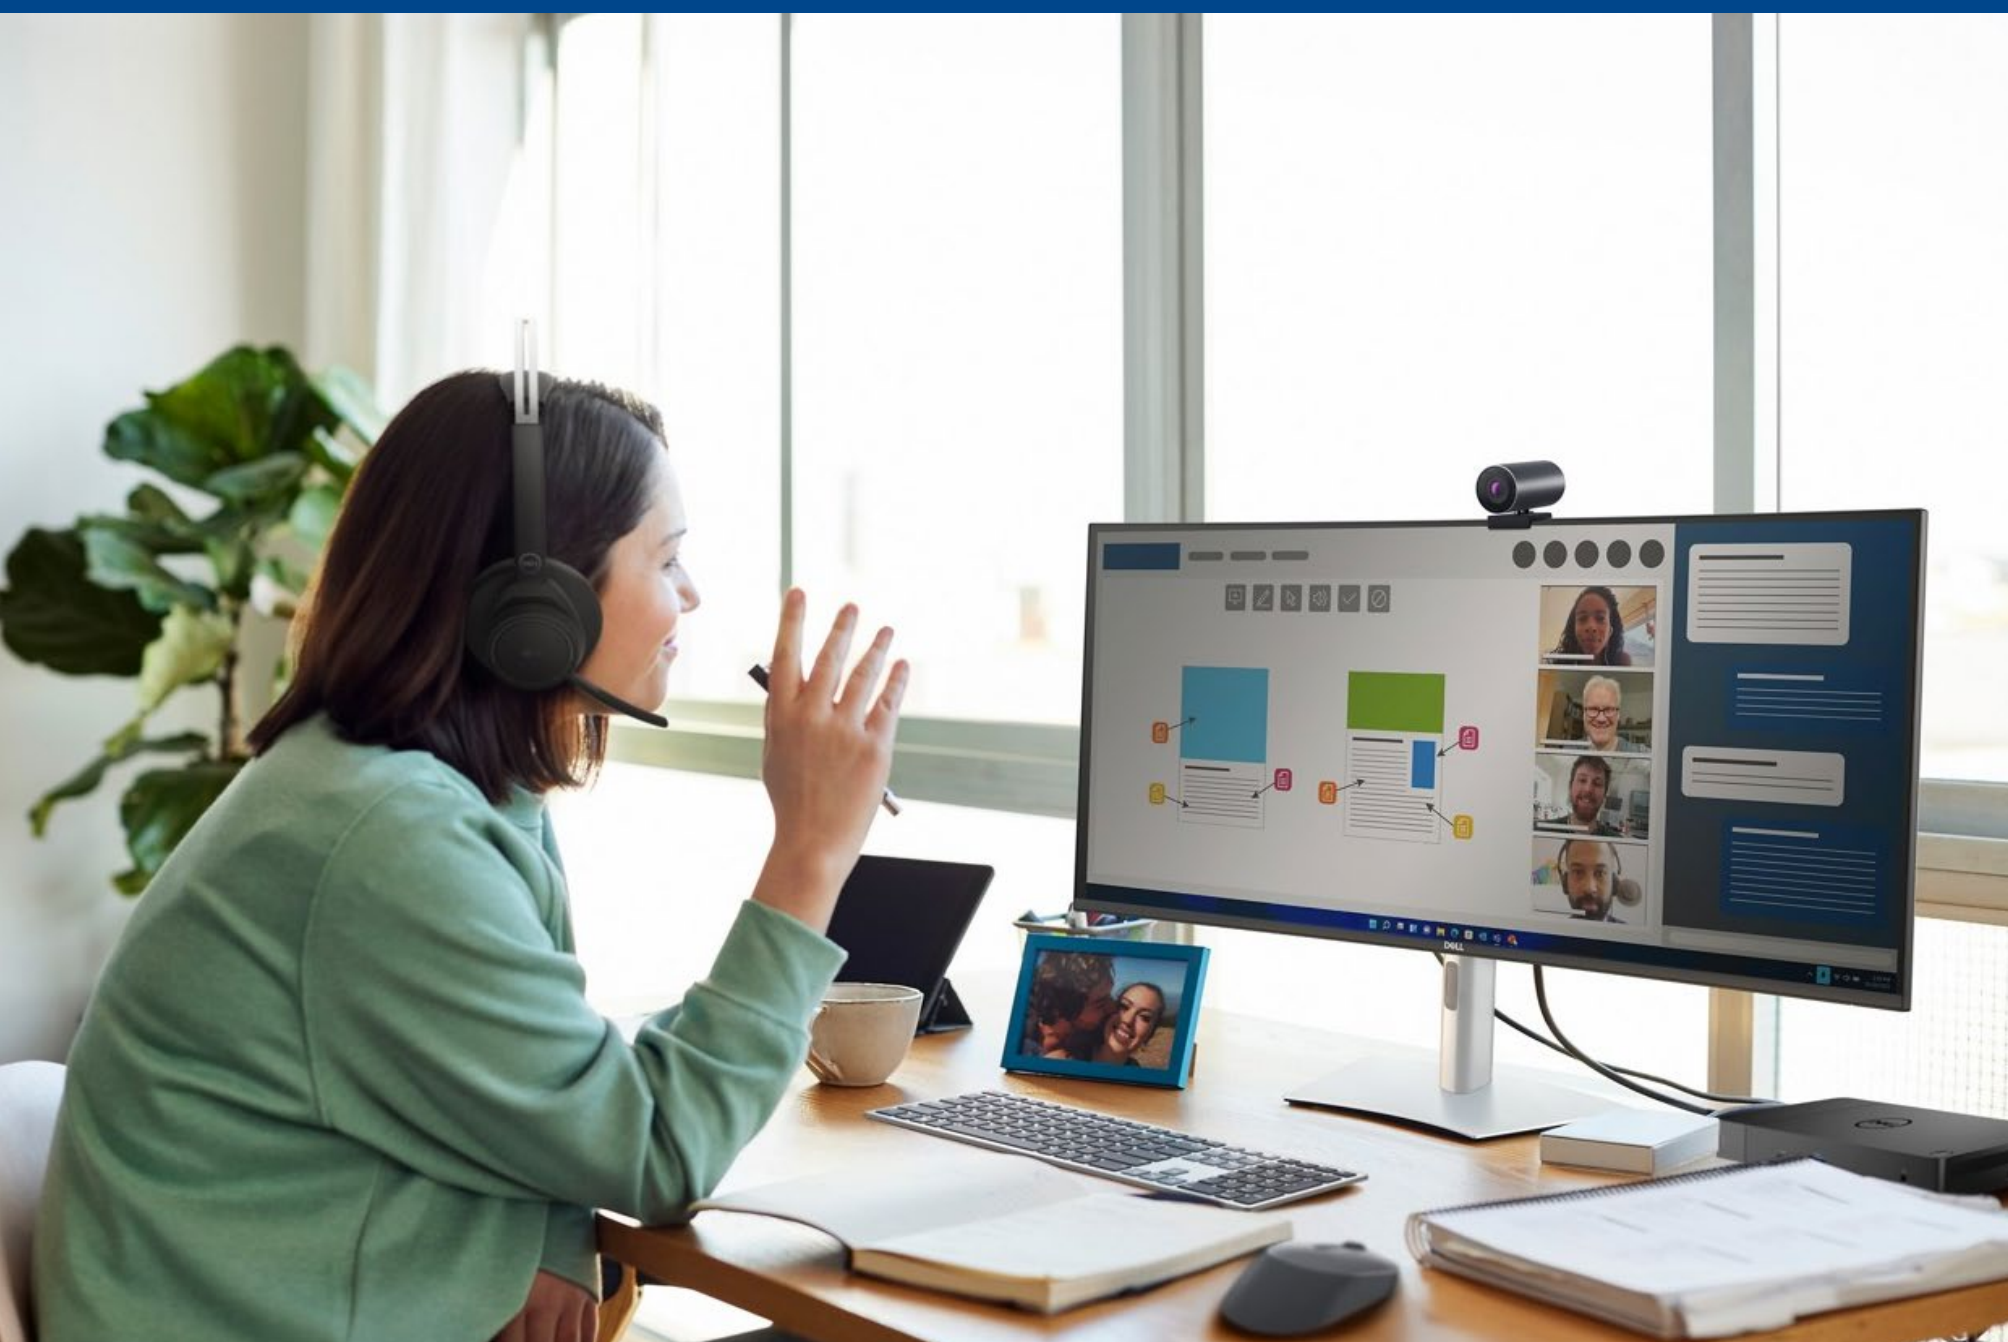

Giải pháp Quản lý Thiết bị Ngoại vi Hợp nhất

Quản lý toàn diện hệ sinh thái phụ kiện PC, từ cục bộ đến từ xa, chỉ trên một ứng dụng duy nhất.

Dành cho người dùng cuối

Trình quản lý màn hình và thiết bị ngoại vi Dell